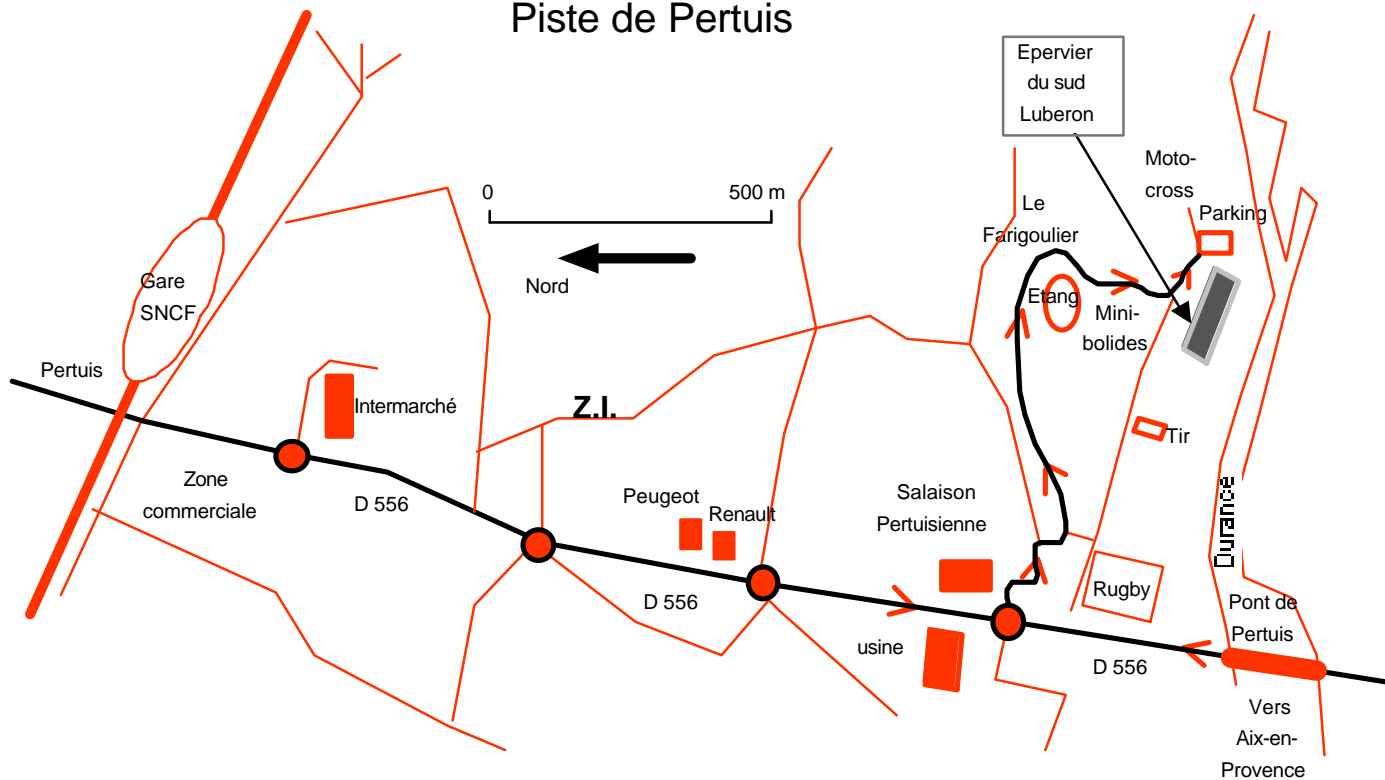

Epervier du sud Luberon club d'aéromodélisme

Venez nous rencontrer sur les pistes, ou bien par :

<http://epervier.sudluberon.free.fr>

e-mail : **epervier.sudluberon@free.fr**

Tél. : **04 90 09 04 09**

entre 9h à 12h et 15h à 19h

A bientôt sur les pistes, pour de bons vols...

Plans d'accès aux pistes →

Piste de Pertuis

Piste de Villelaure